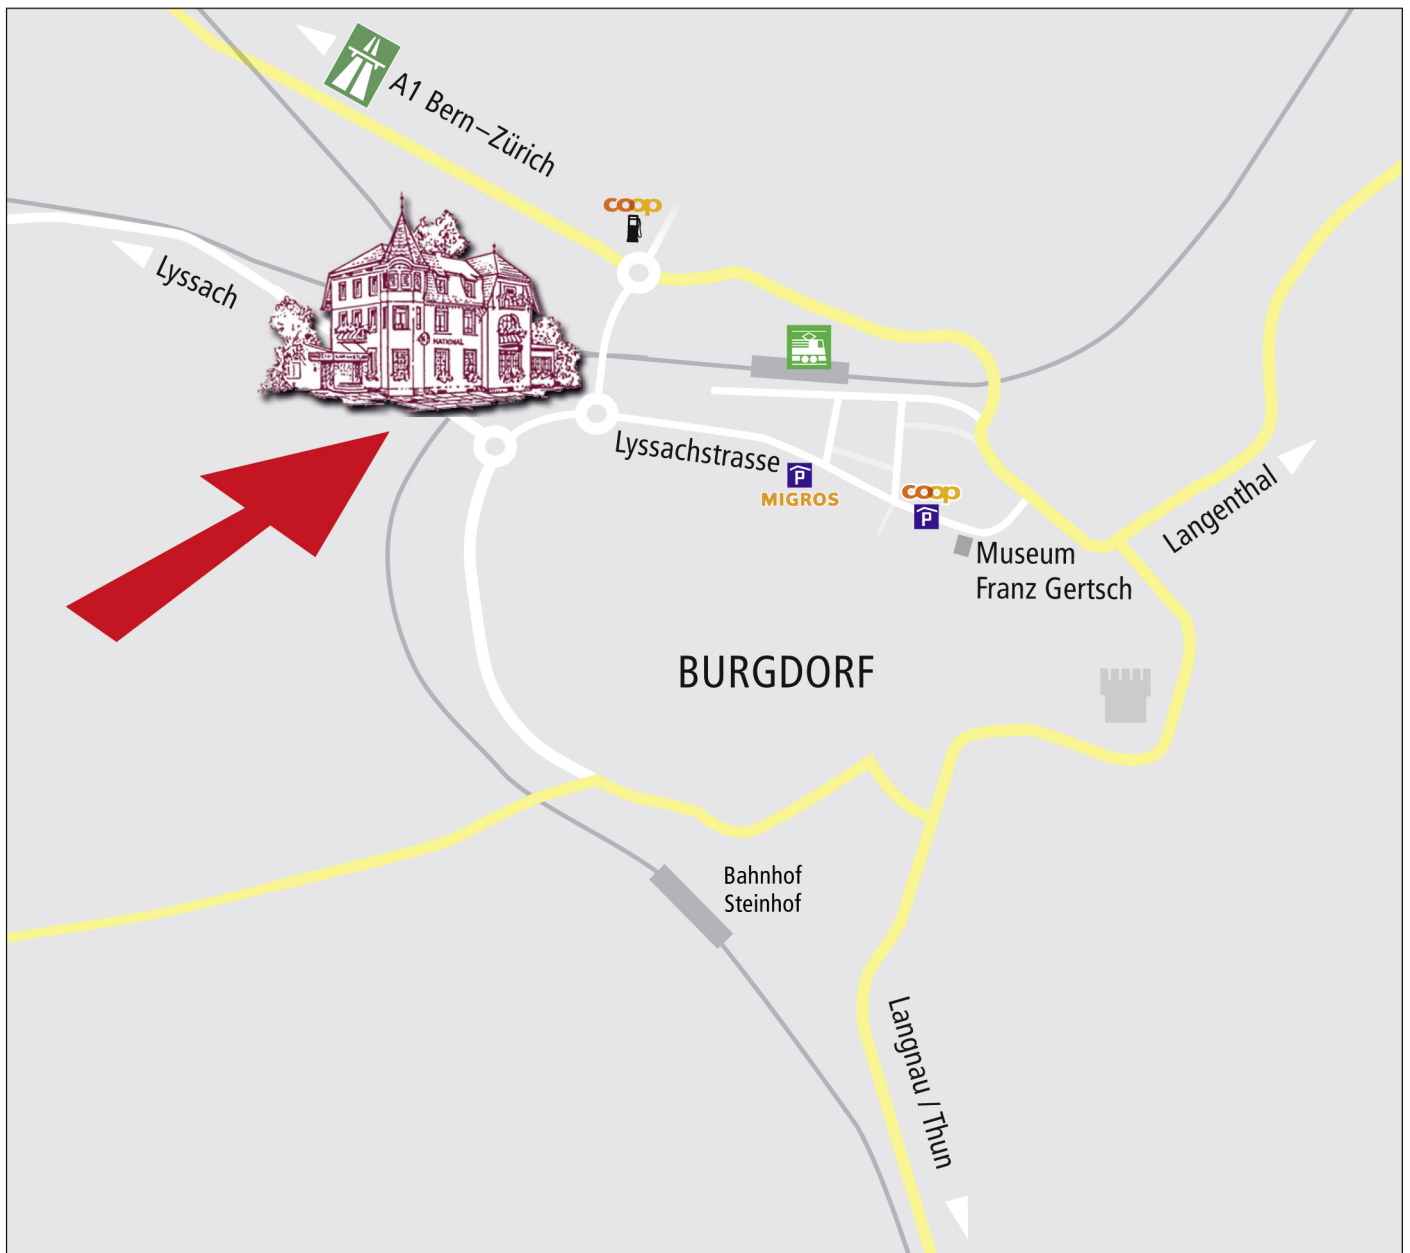

Restaurant National

Restaurant National Arthur & Beatrice Leuenberger

Lyssachstrasse 80
3400 Burgdorf

Telefon 034 422 30 98
Fax 034 422 05 67

www.national-burgdorf.ch
national@swissonline.ch

Öffnungszeiten